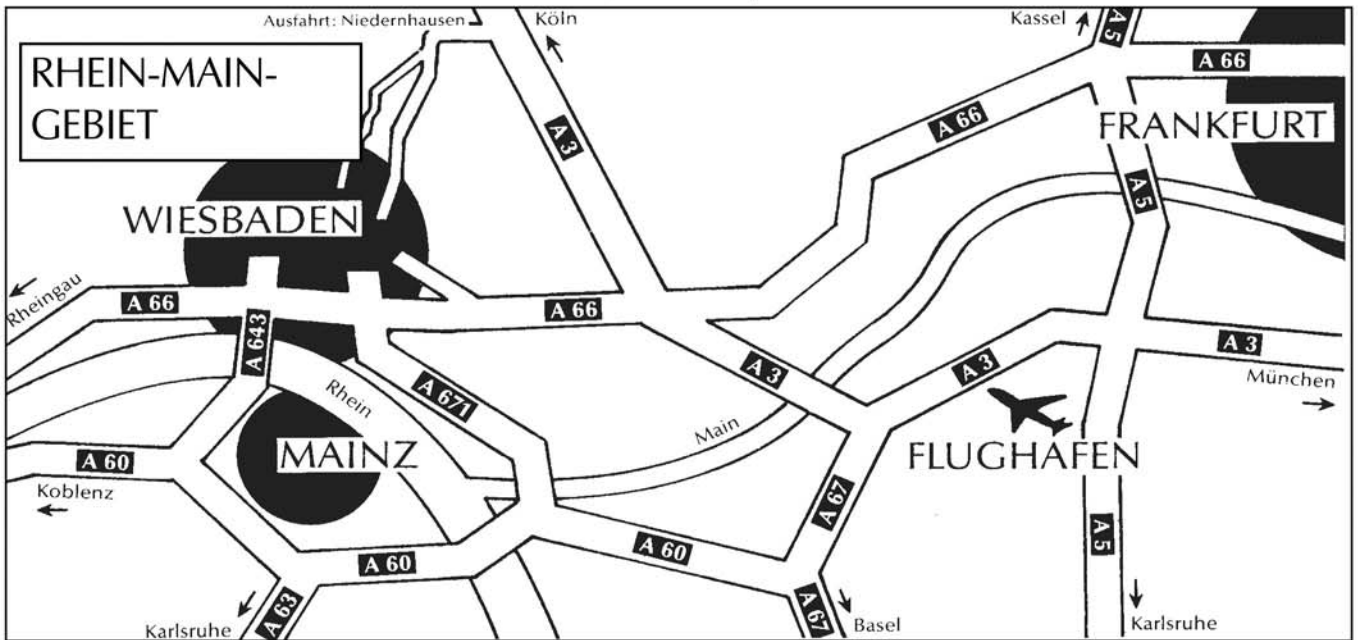

## Parkmöglichkeiten:

- Parkgarage Kurhaus** – 520 Plätze
- Parkhaus Theater** – 400 Plätze
- Parkhaus Rhein-Main-Hallen** – 1060 Plätze
- Parkhaus Markt** – 604 Plätze
- Parkhaus Luisenplatz** – 320 Plätze
- P** Parkplätze für Busse geeignet

Achten Sie bei Ihrer Anfahrt auf das **Wiesbadener Parkleitsystem**. Sie werden sicher geführt.